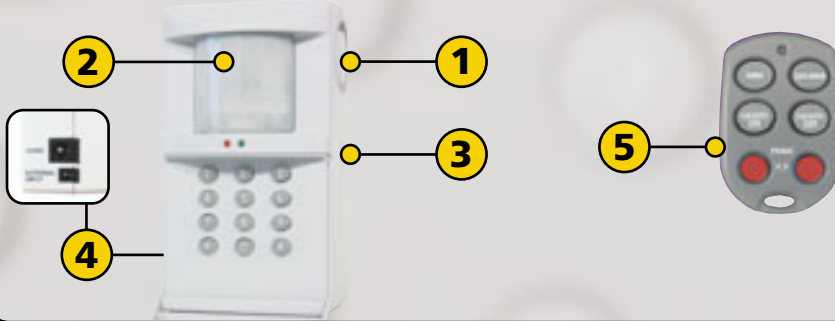

Abschreckende Wirkung durch die eingebaute Sirene.

MARMITEK®

HOMEGUARD

Basiseinheit

Fernbedienung

- Ruhigen Herzens Ihre Wohnung verlassen: bei Gefahr werden Sie (oder zum Beispiel Ihr Nachbar) telefonisch gewarnt. Drei Telefonnummern sind programmierbar.
- Sicher allein zuhause: mit der Paniktaste warnen Sie in Notfällen Ihre Nachbarn oder Freunde. Stiller Alarm möglich.
- Keine Zusatzteile notwendig: Bewegungsmelder, Telefonwähler und Sirene sind eingebaut.
- Bedienung über Tastatur oder Fernbedienung (funktioniert quer durch Wände und Decken hindurch).
- Anschluss für zusätzliche Sensoren, wie ein Tür/Fensterkontakt oder Temperatursensor.
- Äußerst kompakt.

WIE FUNKTIONIERT ES?

TELEFON

ANSCHLUSS FÜR ZUM BEISPIEL TÜR-/FENSTERKONTAKT

230V

SD90 DRAHTLOSER RAUCHMELDER (ZUSÄTZL. ERHÄLTLICH)

MAXIMAL 4 FERNBEDIENUNGEN

1. 90 dB Sirene.
2. PIR Bewegungsmelder.
3. Eingebauter Telefonwähler.
4. Extra Eingang für zum Beispiel Temperatur Sensor oder Tür/Fensterkontakt.
5. Fernbedienung zum Ein- und Ausschalten und Panikfunktion

TECHNISCHE DATEN

BASISEINHEIT

Bereich PIR: 180° - 6 Meter, 12 Meter nach vorne (PIR ausschaltbar)
 Sirene: 90dB (ausschaltbar).
 Speisung: 230VAC, 12VDC (Adapter mitgeliefert).
 9V Notstrombatterie (max. 8 Std. mit Alkalinebatterien)
 Telefonwähler: R&TTE zugelassen. Max. 3 Rufnummern (max 16 Ziffern). Pausemöglichkeit für PABX / Hauszentrale. Telefonwähler stoppt nach Empfangsbestätigung. Eingebauter Sprachchip mit regulärem Meldetext. (Deutsch, Niederländisch, Englisch, Französisch).
 Externer Eingang: Anschluss für externen potenzialfreien N/O oder N/C Kontakt (z.B. Magnetsensor).
 Abmessungen: 130 x 75 x 60mm (H x B x T).
 Mitgeliefert: HomeGuard Basissender, Fernbedienung, Speisungsadapter, Anschlussschnur für Telefon, Anschlussschnur für externen Melder, 9V backup Batterie, Gebrauchsanleitung Deutsch, Niederländisch, Englisch, Französisch.