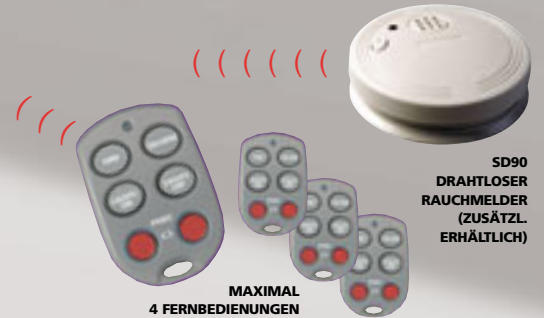

Abschreckende Wirkung durch die eingebaute Sirene.

MARMITEK®

HOMEGUARD

Basiseinheit

Fernbedienung

- Ruhigen Herzens Ihre Wohnung verlassen: bei Gefahr werden Sie (oder zum Beispiel Ihr Nachbar) telefonisch gewarnt. Drei Telefonnummern sind programmierbar.
- Sicher allein zuhause: mit der Paniktaste warnen Sie in Notfällen Ihre Nachbarn oder Freunde. Stiller Alarm möglich.
- Keine Zusatzteile notwendig: Bewegungsmelder, Telefonwähler und Sirene sind eingebaut.
- Bedienung über Tastatur oder Fernbedienung (funktioniert quer durch Wände und Decken hindurch).
- Anschluss für zusätzliche Sensoren, wie ein Tür/Fensterkontakt oder Temperatursensor.
- Äußerst kompakt.

WIE FUNKTIONIERT ES?

TELEFON

ANSCHLUSS FÜR ZUM BEISPIEL TÜR-/FENSTERKONTAKT

230V

SD90 DRAHTLOSER RAUCHMELDER (ZUSÄTZL. ERHÄLTLICH)

MAXIMAL 4 FERNBEDIENUNGEN

1. 90 dB Sirene.
2. PIR Bewegungsmelder.
3. Eingebauter Telefonwähler.
4. Extra Eingang für zum Beispiel Temperatur Sensor oder Tür/Fensterkontakt.
5. Fernbedienung zum Ein- und Ausschalten und Panikfunktion

TECHNISCHE DATEN

BASISEINHEIT

Bereich PIR: 180° - 6 Meter, 12 Meter nach vorne (PIR ausschaltbar)
 Sirene: 90dB (ausschaltbar).
 Speisung: 230VAC, 12VDC (Adapter mitgeliefert).
 9V Notstrombatterie (max. 8 Std. mit Alkalinebatterien)
 Telefonwähler: R&TTE zugelassen. Max. 3 Rufnummern (max 16 Ziffern). Pausemöglichkeit für PABX / Hauszentrale. Telefonwähler stoppt nach Empfangsbestätigung. Eingebauter Sprachchip mit regulärem Meldetext. (Deutsch, Niederländisch, Englisch, Französisch).
 Externer Eingang: Anschluss für externen potenzialfreien N/O oder N/C Kontakt (z.B. Magnetsensor).
 Abmessungen: 130 x 75 x 60mm (H x B x T).
 Mitgeliefert: HomeGuard Basissender, Fernbedienung, Speisungsadapter, Anschlussschnur für Telefon, Anschlussschnur für externen Melder, 9V backup Batterie, Gebrauchsanleitung Deutsch, Niederländisch, Englisch, Französisch.